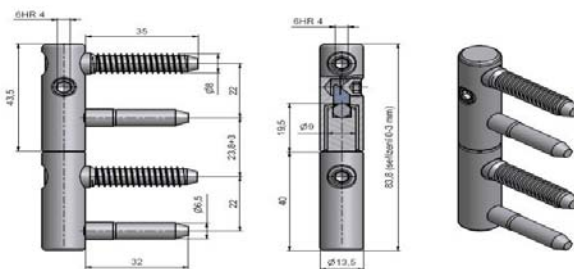

různých typech a provedení dle původních oken, dle přání zákazníka, požadavků památkářů či architekta

- materiál se používá masiv, a to na rám 60 x 50mm a na křídlo 55 x 50mm, špaleta (deštění) se vyrábí ze spárovky
- okna mohou být zasklena dvěma jednoduchými skly, nebo v kombinaci dvojskla se složením 4 - 10 - 4 s U - 1,4 kWm² na vnější či vnitřní straně s jednoduchým sklem
- kastlová okna zajišťují větší tepelnou i zvukovou izolaci

- tři a čtyř vrstvá povrchová úprava, ekologické a vodou ředitelné lazury od firmy GLASURIT či ZOWOSAN
- celoobvodové těsnění DEVENDER zafrézované na vnějším i vnitřním křídle
- srazy křidel (štulpy) jsou kryty profilovanou klapačkou či ozdobnými prvky
- vnitřní křídla otvíravá dovnitř, vnější křídla otvíravá ven nebo dovnitř
- obvykle se používají měděné nebo dřevěné okapnice v barvě oken
- pevné sklo dělicí příčky, nebo možnost použití i nalepovací příčky
- okenní závěsy Expert 13,5 s možností seřízení ve třech směrech + návleky od TKZ Polná
- rozvory a olivy od výrobce World Technics