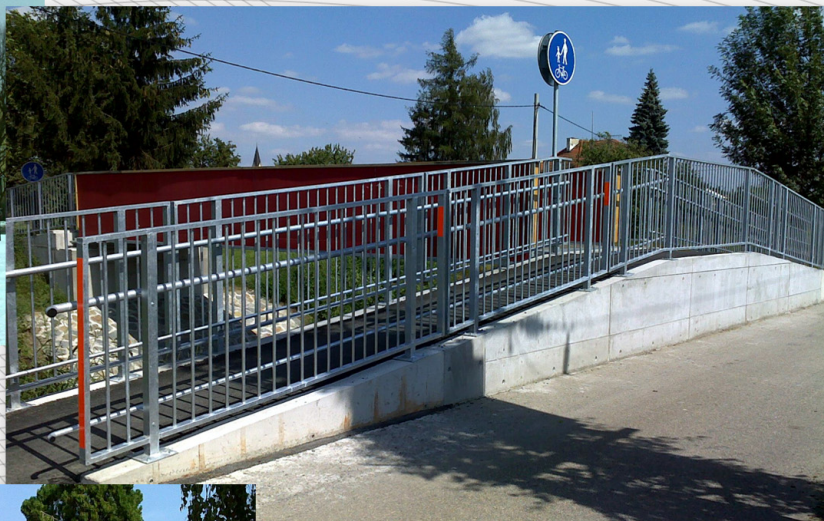

# ZÁMEČNICKÁ VÝROBA

Nabízíme zakázkovou i sériovou výrobu, opravy a montáže.

Vyrábíme :

- oplocení, ploty, branky, zahradní konstrukce
- zábradlí, pochůzná lávky, stojany
- pousuvné a otočné brány, vrata
- ocelové a nerezové konstrukce
- průmyslová schodiště

Provádíme :

- soustružení
- svařování
- frézování
- broušení
- vrtání

Velká Bystrice  
vlajkové stožáry

Cyklostezka Držovice  
zábradlí

Reálné gymnázium Prostějov  
parkový altán

Zámecký park Citov  
oplocení